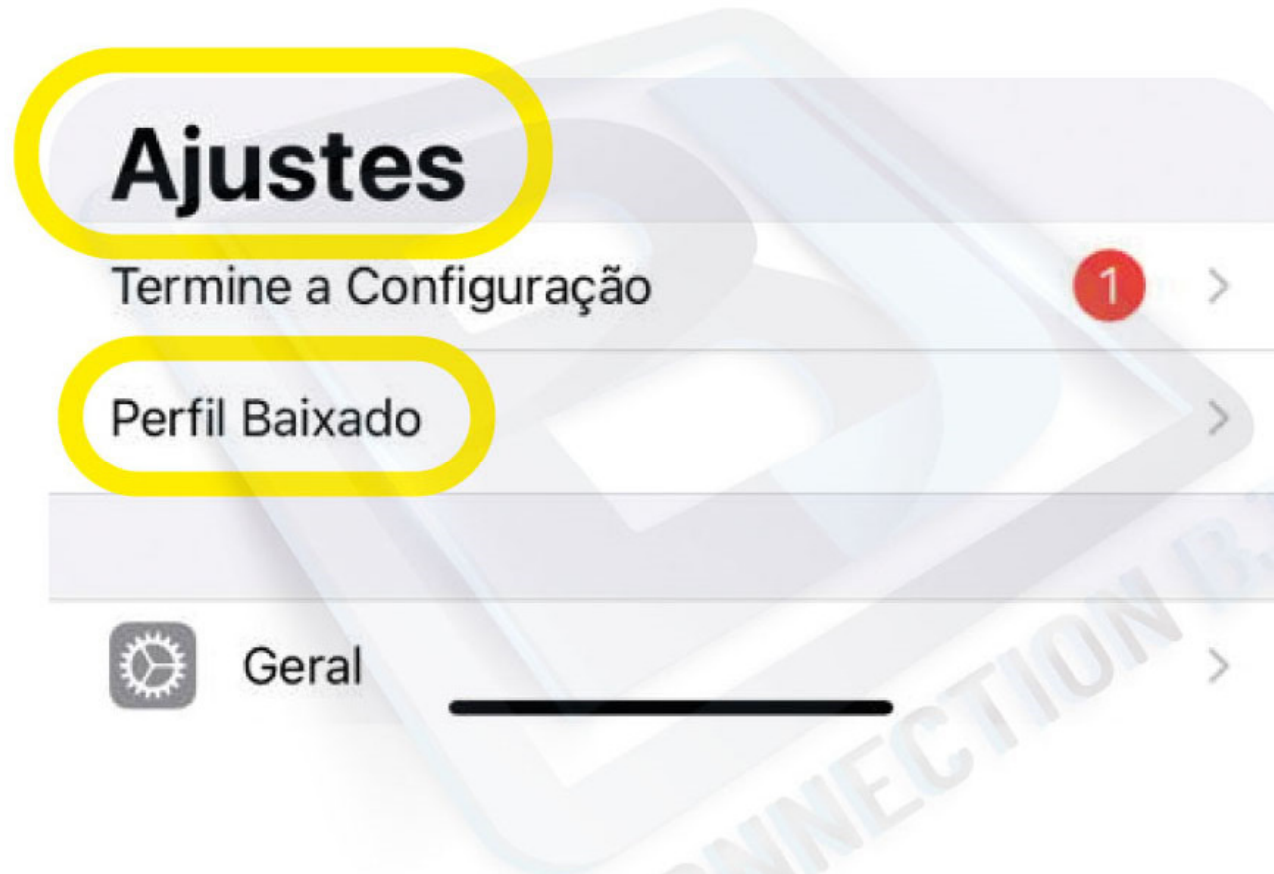

# 01

Ative o **Wi-Fi** do seu celular, abra o **navegador SAFARI** e acesse o seguinte endereço: <https://sim4.me/ppsim>

Este site está tentando baixar um perfil de configuração. Deseja permitir isso?

Ignorar **Permitir**

Clique em “ **PERMITIR** ”

Assim que baixar o perfil, clique em **“FECHAR”**

Vá em **Ajustes** e Clique em "**PERFIL BAIXADO**"

Clique em "**INSTALAR**" nas 3 vezes