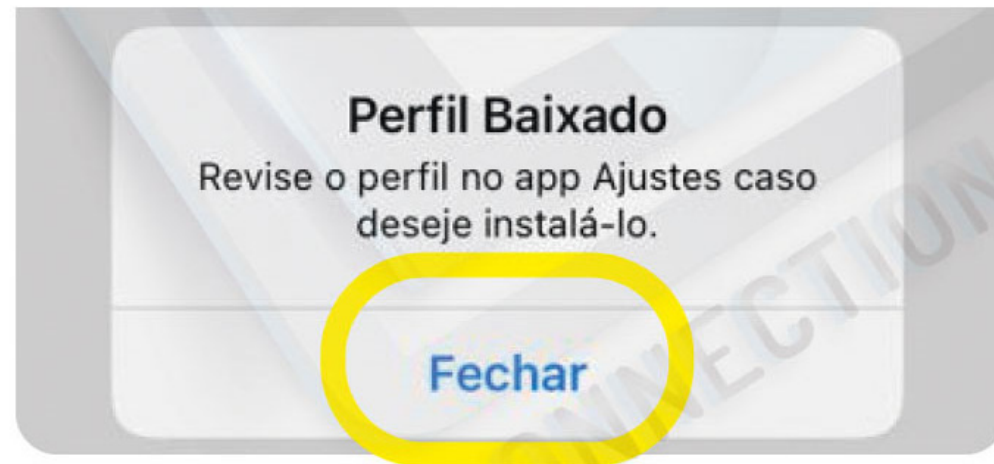

# 01

Ative o **Wi-Fi** do seu celular, abra o **navegador SAFARI** e acesse o seguinte endereço: <https://sim4.me/ppsim>

Este site está tentando baixar um perfil de configuração. Deseja permitir isso?

Ignorar **Permitir**

Clique em “ **PERMITIR** ”

Assim que baixar o perfil, clique em **“FECHAR”**

Vá em **Ajustes** e Clique em "**PERFIL BAIXADO**"

Clique em "**INSTALAR**" nas 3 vezes