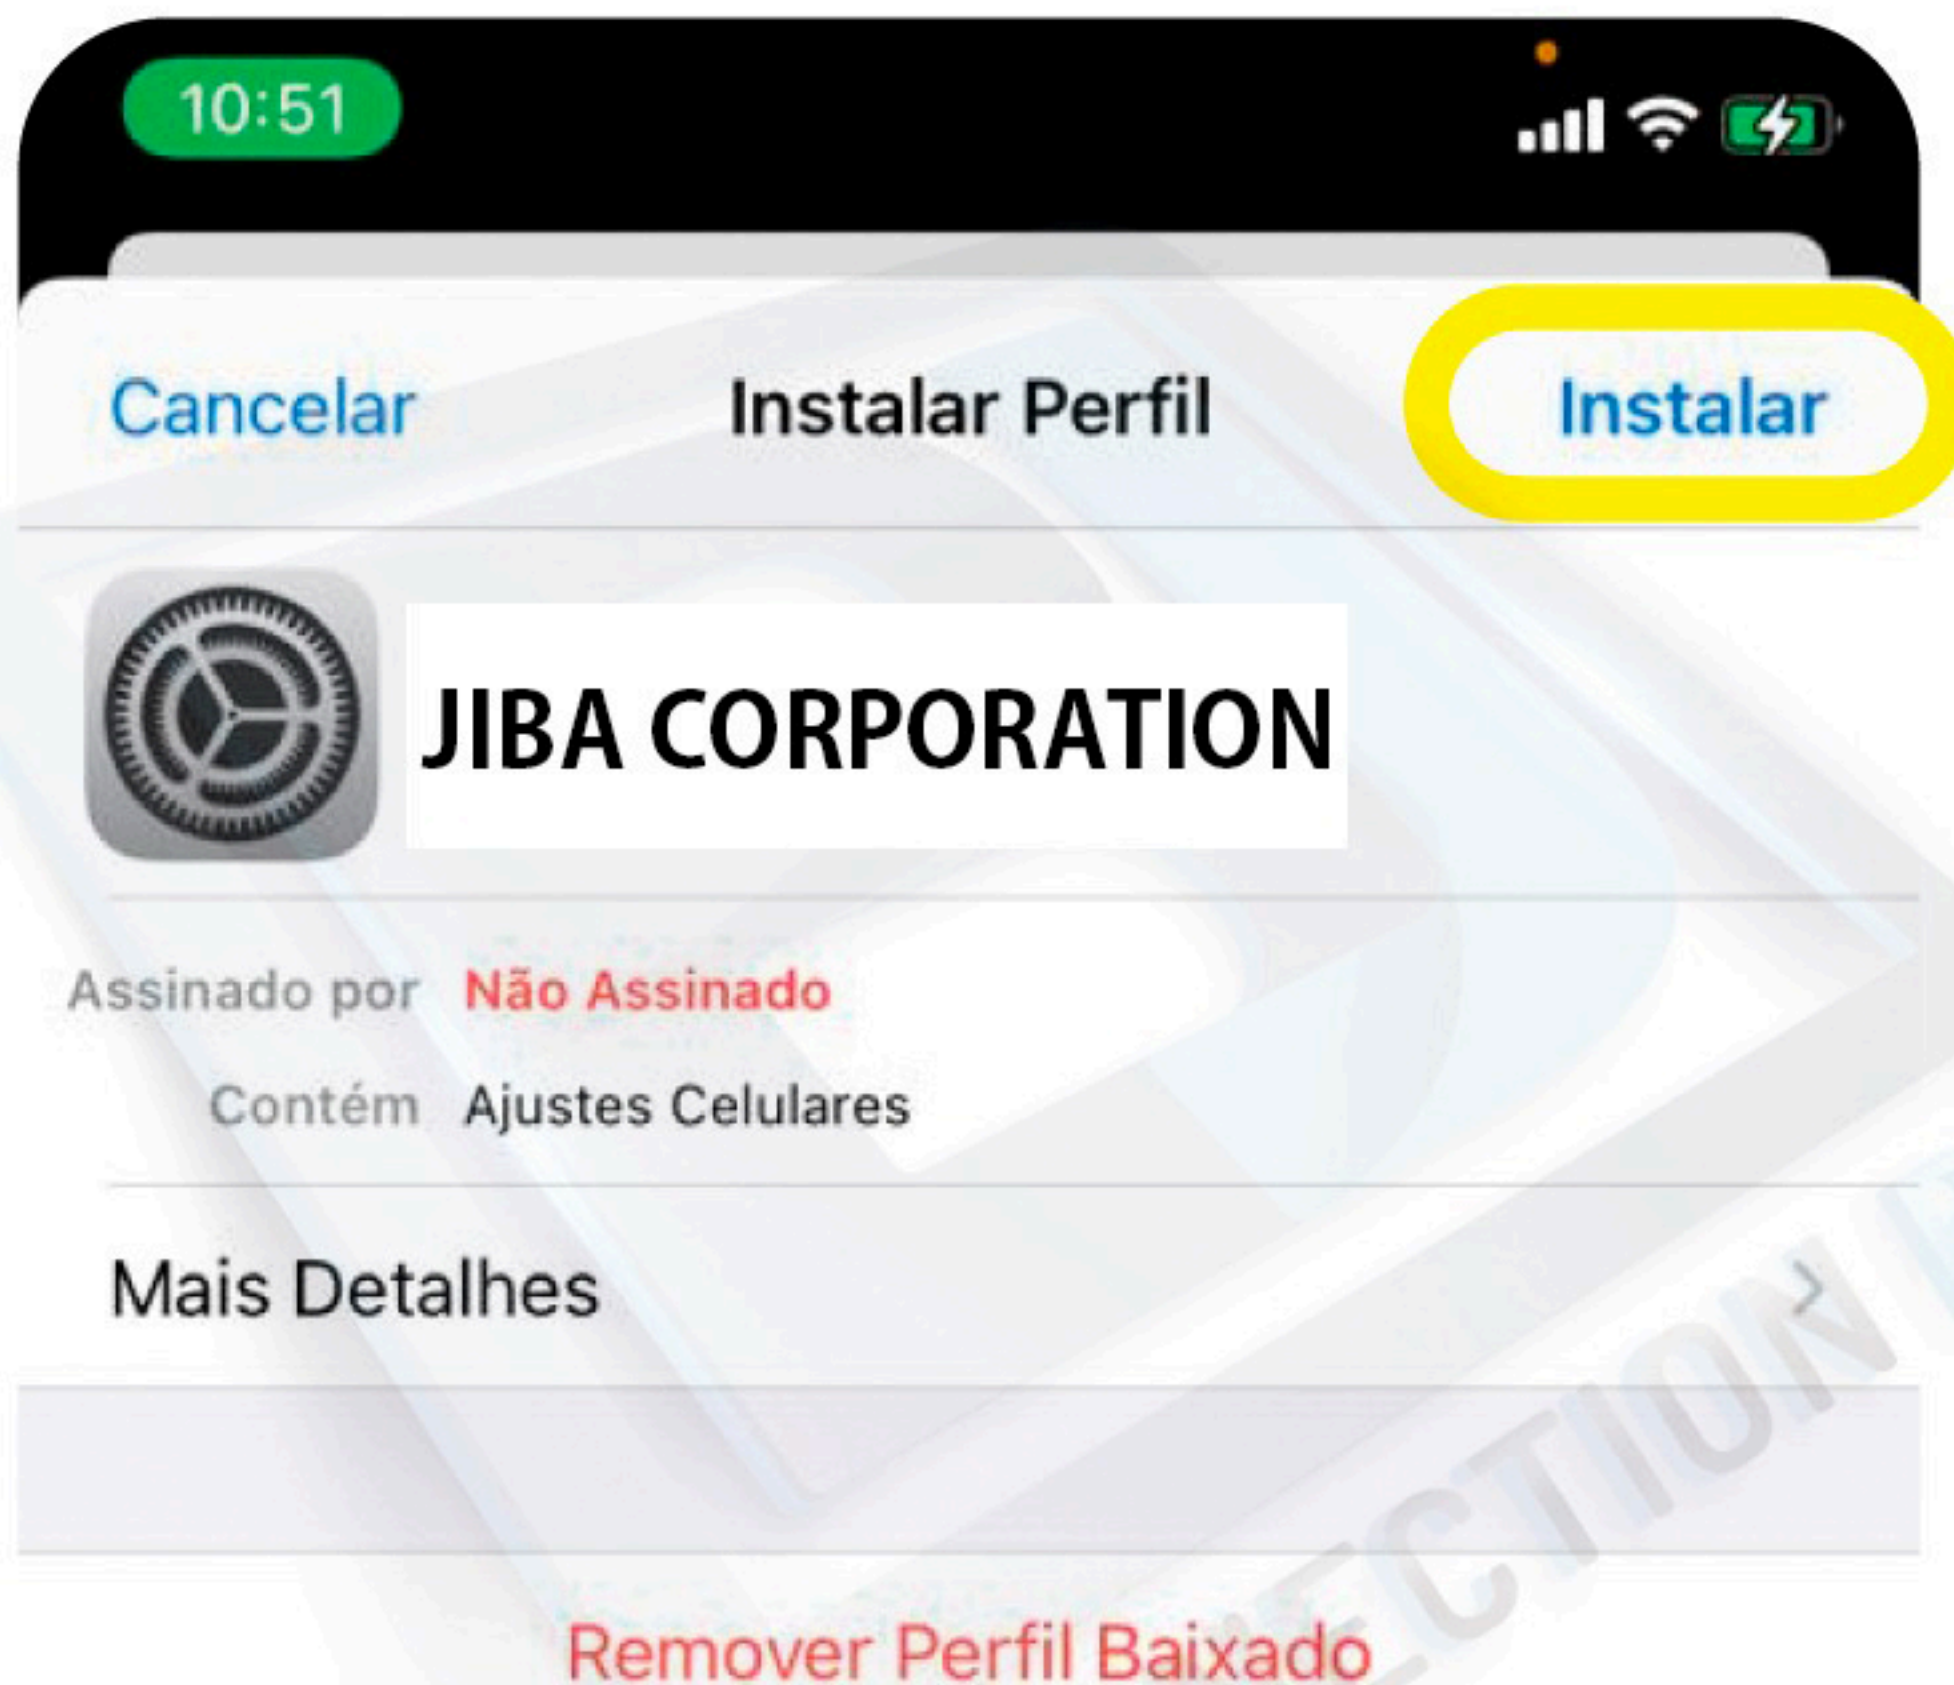

# 01

Ative o **Wi-Fi** do seu celular, abra o **navegador SAFARI** e acesse o seguinte endereço: **<https://www.cbj.jp/iPhone.html>**

Clique no botão **IPHONE JIBA CLUB PROFILE**

Clique em “ **PERMITIR** ”

# Ajustes

Termine a Configuração

1

Perfil Baixado

Geral

Vá em **Ajustes** e Clique em “**PERFIL BAIXADO**”

Clique em “**INSTALAR**” nas 3 vezes